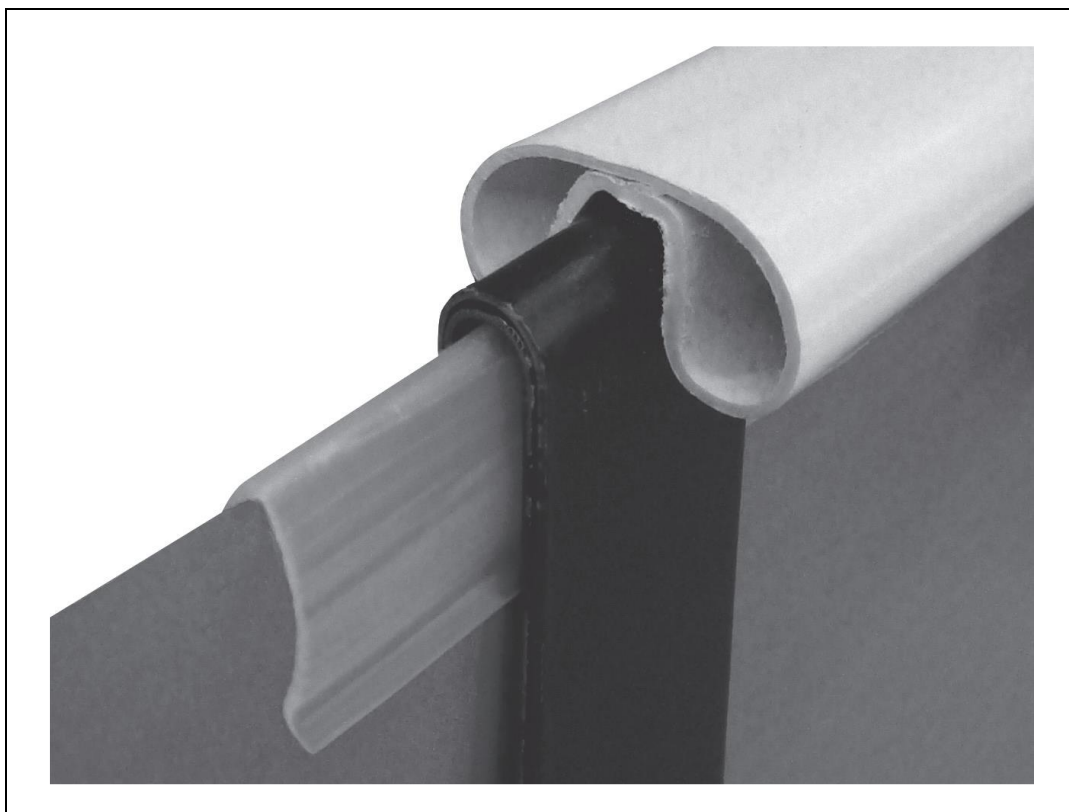

Inštalácia

Obsah balenia :

4x držiak

4x chránič fólie

Pred montážou navrhните umiestnenie tak, aby prívod vody od filtračného zariadenia do panelu bol do spodnej kolenovej spojky a vývod z protiaľhlej hornej kolenovej spojky do vratnej trysky.

Pripravte panel solárneho ohrevu podľa návodu k montáži.

Rovnomerne nasadte jednotlivé držiaky na solárny panel. Vyberte hornú obvodovú lištu bazéna tak, aby ochranná páska zostala na svojom mieste cez fóliu a držiaky s panelom zaveste na stenu bazéna.

Hornú obvodovú lištu nasadte späť a opatrne doklepnite gumeným kladivom.

Rožnavská 17, 831 04 Bratislava

tel. : 02/4445 3001

fax : 02/4445 3002

E-mail: info@marimex.sk

www.marimex.sk/eshop